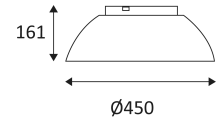

AURA 3

- Decoratief plafondarmatuur.
- Lichtkap in doorschijnend PMMA.
- Niet dimbare omvormer geïntegreerd in het toestel.

CODE	KLEUR	MATERIAAL	AC	LED	T° (K)	Nominal Lumen	System Lumen
WA151WW18	ZWART - GOUD	ALUMINIUM	AC 230V	24W	3000K	1920 Lm	1529 Lm
WA151WW30	MAT WIT	ALUMINIUM	AC 230V	24W	3000K	1920 Lm	1529 Lm

ZWART - GOUD

MAT WIT

Plafondbevestiging alleen.

Alleen voor binnengebruik.

Bescherming tegen het binnendringen van lichaam >12mm. Zonder bescherming tegen water.

Weerstand : 0,23 Joule.

Product waarvan die toegankelijke delen geschieden zijn van de actieve delen, door een dubbele of een versterkte isolatie.

CE gekeurd.

CRI>80

LED-specificaties.

RG1.

Getest bij 650°.

Voeding inbegrepen.

3 jaar garantie.

Fotometrische curve beschikbaar op de website: www.indigo-lighting.com