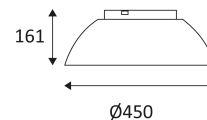

AURA 3

- Plafonnier décoratif.
- Diffuseur en PMMA translucide.
- Convertisseur non dimmable intégré dans l'appareil.

CODE	COULEUR	MATIÈRE	AC	LED	T° (K)	Nominal Lumen	System Lumen
WA151WW18	NOIR - DORE	ALUMINIUM	AC 230V	24W	3000K	1920 Lm	1529 Lm
WA151WW30	BLANC MAT	ALUMINIUM	AC 230V	24W	3000K	1920 Lm	1529 Lm

NOIR - DORE

BLANC MAT

Montage au plafond uniquement.

Usage intérieur uniquement.

Protection contre la pénétration de corps supérieurs à 12mm. Sans protection contre l'eau.

Résistance : 0,23 Joule.

Produit dont les parties accessibles sont séparées des parties actives par double isolation ou isolation renforcée.

Homologation CE.

IRC>80

"Durée de vie" des moteurs de lumière.

RG1.

Testé à 650°.

Alimentation incluse.

Garantie 3 ans.

Courbe photométrique disponible sur le site web: www.indigo-lighting.com