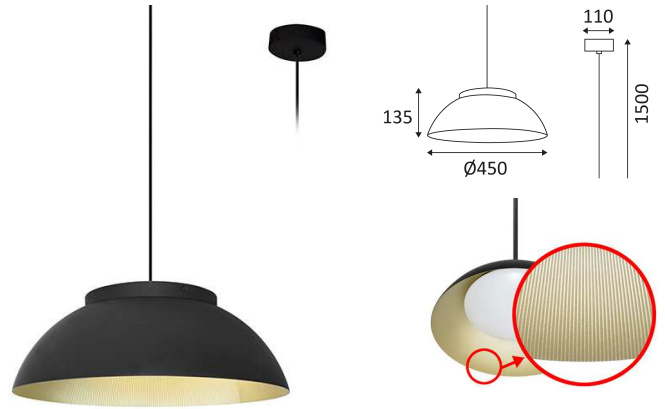

AURA 1

- Decoratief pendelarmatuur.
- Lichtkap in doorschijnend PMMA.
- Geleverd met voedingskabel in textiel (regelbaar max 1.50m).
Kleur 18 : zwarte kabel. Kleur 30 : witte kabel.
- Niet dimbare omvormer geïntegreerd in de basis.

CODE	KLEUR	MATERIAAL	AC	LED	T° (K)	Nominal Lumen	System Lumen
SU129WW18	ZWART - GOUD	ALUMINIUM	AC 230V	24W	3000K	1920 Lm	1529 Lm
SU129WW30	MAT WIT	ALUMINIUM	AC 230V	24W	3000K	1920 Lm	1529 Lm

Pendelmontage.

Alleen voor binnengebruik.

Bescherming tegen het binnendringen van lichaam >12mm. Zonder bescherming tegen water.

Weerstand : 0,23 Joule.

Product waarvan die toegankelijke delen geschieden zijn van de actieve delen, door een dubbele of een versterkte isolatie.