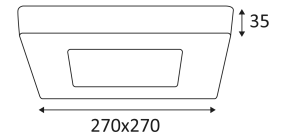

ASPI 2 SENSOR

- Wand- of plafondarmatuur voor buitenverlichting.
- Met 360° HF sensor (plafond) 150° (wand), regelbaar detectiebereik max. 12m diameter.
- Lichtkap in opaal polycarbonaat.
- Niet dimbare omvormer geïntegreerd in het toestel.

CODE	KLEUR	MATERIAAL	AC	LED	T° (K)	Nominal Lumen	System Lumen
OU305NW24	ANTRACIET	GEGOTEN ALUMINIUM	AC 230V	25W	4000K	2000 Lm	1893 Lm

Wand- of plafondmontage.

Buitengebruik.

Bescherming tegen het stof en tegen de projecties van water.

Weerstand : 20 Joule.

Product met hoofdisolatie, met een apparaat dat alle metalen delen die toegankelijk zijn met de beschermingsleiding verbindt.

Lichtbundel 110°.

CE gekeurd.

CRI>80

LED-specificaties.

RG1.

Getest bij 850°.

Voeding inbegrepen.

Met sensor.

3 jaar garantie.

Fotometrische curve beschikbaar op de website: www.indigo-lighting.com