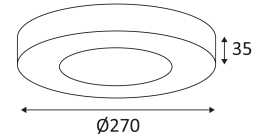

ASPI 1 SENSOR

- Wand- of plafondarmatuur voor buitenverlichting.
- Met 360° HF sensor (plafond) 150° (wand), regelbaar detectiebereik max. 12m diameter.
- Lichtkap in opaal polycarbonaat.
- Niet dimbare omvormer geïntegreerd in het toestel.

CODE	KLEUR	MATERIAAL	AC	LED	T° (K)	Nominal Lumen	System Lumen
OU304NW24	ANTRACIET	GEGOTEN ALUMINIUM	AC 230V	25W	4000K	2000 Lm	1688 Lm

Wand- of plafondmontage.

Buitengebruik.

Bescherming tegen het stof en tegen de projecties van water.

Weerstand : 20 Joule.

Product met hoofdisolatie, met een apparaat dat alle metalen delen die toegankelijk zijn met de beschermingsleiding verbindt.

Lichtbundel 110°.

CE gekeurd.

CRI>80

LED-specificaties.

RG1.

Getest bij 850°.

Voeding inbegrepen.

Met sensor.

3 jaar garantie.

Fotometrische curve beschikbaar op de website: www.indigo-lighting.com