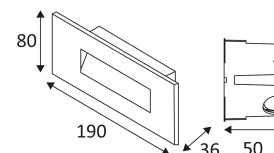

ARTSY

- Encastré mural extérieur rectangulaire pour balisage.
- Boîtier d'encastrement fourni.
- Ne nécessite pas de convertisseur.

Ce produit contient 1 source(s) lumineuse(s) d'efficacité énergétique G.

Protection contre une énergie de choc de 1 Joule.

Produit dont les parties accessibles sont séparées des parties actives par double isolation ou isolation renforcée.

Percement rectangulaire pour l'insertion du luminaire. (160x68mm)