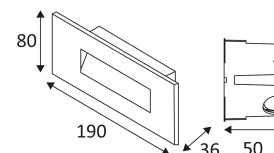

ARTSY

- Rechteckige Wandinbauleuchte zur Orientierungsbeleuchtung im Außenbereich.
- Einbaugehäuse im Lieferumfang enthalten.
- Kein Konverter erforderlich.

Dieses Produkt enthält 1 Lichtquelle(n) mit G energieeffizient.

Produkt von welchen die zugänglichen Teile getrennt sind von den aktiven Teilen, durch eine doppelte oder eine verstärkte Isolierung.

Rechteckiges Bohrloch für die Einfügung der Leuchte. (160x68mm)

CE Genehmigung.