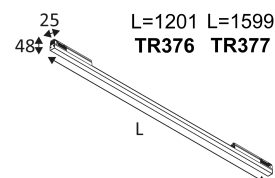

ARRAS

- Lineare Struktur für 48-V-Schiene.
- Nicht dimmbar.

CODE	FARBE	MATERIAL	DC	LED	T° (K)	LED Lumen	System Lumen	L (mm)
TR376WW05	SCHWARZ MATT	ALUMINIUM	DC 48V	26W	3000K	3330 Lm	1249 Lm	1201
TR377WW05	SCHWARZ MATT	ALUMINIUM	DC 48V	35W	3000K	4330 Lm	1632 Lm	1599

Nur für Deckenmontage.

Nur für den Innengebrauch.

Schutz gegen Eindringen von Körpern von mehr als 12mm. Ohne Schutz gegen Wasser.

Widerstand : 0,23 Joule.

Produkt geliefert mit einer niedrigen Spannung (SELV) die 50 V nicht überschreitet (RMS AC).

Strahlwinkel 110°.

CE Genehmigung.

CRI>80

LED-Spezifikationen.

RG1.

Getest bij 650°.

Verbindung zu einem Konstantspannungs-LED Stromversorgung 48VDC.

3 Jahre Garantie.