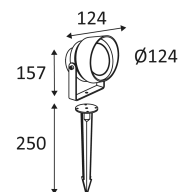

# ARGES 2

- Projector voor accentverlichting.
- Geleverd met 1.50m kabel en grondpin.
- Niet dimbare omvormer geïntegreerd in het toestel.

Dit product bevat 1 lichtbron(nen) energiezuinig G.

CODE	KLEUR	MATERIAAL	AC	LED	T° (K)	LED Lumen	System Lumen
OU230NW24	ANTRACIET	GEGOTEN ALUMINIUM	AC 230V	15W	4000K	1200 Lm	794 Lm

TOEBEHOREN	OMSCHRIJVING
------------	--------------

OU140CON2P	STEKKER 2PIN IP65	
------------	-------------------	---

OU140CON3P	STEKKER 3PIN IP65	
------------	-------------------	---

Wandmontage alleen.

Alleen op de grond monteren.

Buitengebruik.

Stofdicht. Bescherming tegen waterstralen.

Weerstand : 0,70 Joule.

Product met hoofdisolatie, met een apparaat dat alle metalen delen die toegankelijk zijn met de beschermingsleiding verbindt.

Verticale oriëntatie van het toestel mogelijk tot een maximum van 90°.

Horizontale oriëntatie van het toestel mogelijk tot een maximum van 355°.

Lichtbundel 40°.

CE gekeurd.

CRI >80

LED-specificaties.

RG1.

Getest bij 650°.