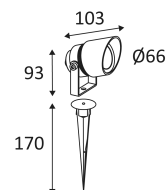

ARGES 1

- Projector voor accentverlichting.
- Geleverd met 1.50m kabel en grondpin.
- Niet dimbare omvormer geïntegreerd in het toestel.

Dit product bevat 1 lichtbron(nen) energiezuinig G.

CODE	KLEUR	MATERIAAL	AC	LED	T° (K)	LED Lumen	System Lumen
OU228NW24	ANTRACIET	GEGOTEN ALUMINIUM	AC 230V	3W	4000K	300 Lm	197 Lm

TOEBEHOREN	OMSCHRIJVING
------------	--------------

OU140CON2P	STEKKER 2PIN IP65	
------------	-------------------	---

OU140CON3P	STEKKER 3PIN IP65	
------------	-------------------	---

Wandmontage alleen.

Alleen op de grond monteren.

Buitengebruik.

Stofdicht. Bescherming tegen waterstralen.

Weerstand : 0,70 Joule.

Product met hoofdisolatie, met een apparaat dat alle metalen delen die toegankelijk zijn met de beschermingsleiding verbindt.

Verticale oriëntatie van het toestel mogelijk tot een maximum van 90°.

Horizontale oriëntatie van het toestel mogelijk tot een maximum van 355°.

Lichtbundel 40°.

CE gekeurd.

CRI >80

LED-specificaties.

RG1.

Getest bij 650°.