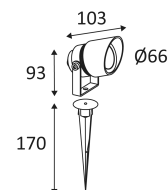

ARGES 1

- Projecteur d'accentuation pour éclairage extérieur.
- Câble 1.50m et piquet à enterrer inclus.
- Convertisseur non dimmable intégré dans l'appareil.

Ce produit contient 1 source(s) lumineuse(s) d'efficacité énergétique G.