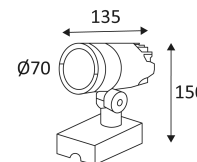

ARCOLE

- Wandarmatuur voor buitenverlichting.
- Zichtbare basis met in&uit kabel.
- Regelbare lichtbundel van 18° tot 60°.
- Niet dimbare omvormer geïntegreerd in het toestel.

Dit product bevat 1 lichtbron(nen) energiezuinig G.

CODE	KLEUR	MATERIAAL	AC	LED	T° (K)	LED Lumen	System Lumen
OU375WW24	ANTRACIET	GEGOTEN ALUMINIUM	AC 230V	8W	3000K	800 Lm	456 Lm

Wandmontage alleen.

Buitengebruik.

Stofdicht. Bescherming tegen waterstralen.

Weerstand : 0,50 Joule.

Product met hoofdisolatie, met een apparaat dat alle metalen delen die toegankelijk zijn met de beschermingsleiding verbindt.

Verticale oriëntatie van het toestel mogelijk tot een maximum van 90°.

Horizontale oriëntatie van het toestel mogelijk tot een maximum van 355°.

Verstelbare lichtbundel 18-60°.

CE gekeurd.

CRI>80

LED-specificaties.

RG1.

Getest bij 650°.

Voeding inbegrepen.

2 jaar garantie.

Fotometrische curve beschikbaar op de website: www.indigo-lighting.com

Driver vervangbaar door elektriciens.

LED vervangbaar door elektriciens.