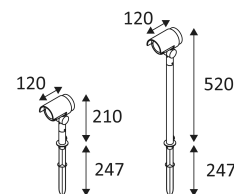

ANDY

- Accentspot voor buitenverlichting.
- Geleverd met 1.50m kabel, aansluitdoos en grondpin.
- Werkt zonder omvormer.
- Niet dimbaar.

Dit product bevat 1 lichtbron(nen) energiezuinig F.

CODE	KLEUR	MATERIAAL	AC	LED	T° (K)	LED Lumen	System Lumen	L (mm)
OU465WW24	ANTRACIET	GEGOTEN ALUMINIUM	AC 230V	15W	3000K	1490 Lm	985 Lm	210
OU466WW24	ANTRACIET	GEGOTEN ALUMINIUM	AC 230V	15W	3000K	1490 Lm	985 Lm	520

Alleen op de grond monteren.

Buitengebruik.

Stofdicht. Bescherming tegen waterstralen.

Weerstand : 0,70 Joule.

Product met hoofdisolatie, met een apparaat dat alle metalen delen die toegankelijk zijn met de beschermingsleiding verbindt.

Verticale oriëntatie van het toestel mogelijk tot een maximum van 90°.

Horizontale oriëntatie van het toestel mogelijk tot een maximum van 355°.

Lichtbundel 40°.

CE gekeurd.

CRI>80

LED-specificaties.

RG1.

Getest bij 650°.