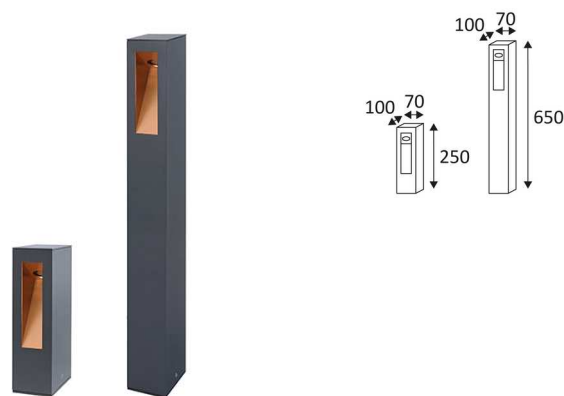

# AMONT

- Borne rectangulaire pour éclairage extérieur.
  - Convertisseur non dimmable intégré dans l'appareil.
- Ce produit contient 1 source(s) lumineuse(s) d'efficacité énergétique F.

CODE	COULEUR	MATIÈRE	AC	LED	T° (K)	LED Lumen	System Lumen	L (mm)
OU357WW24	ANTHRACITE - DORE	ALUMINIUM	AC 230V	7W	3000K	750 Lm	90 Lm	250
OU358WW24	ANTHRACITE - DORE	ALUMINIUM	AC 230V	7W	3000K	750 Lm	90 Lm	650