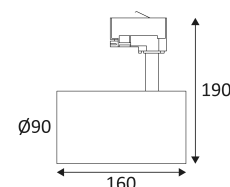

ALYX T MONO

- Projector voor accentverlichting.
- Adapter voor Track MONO MINI MAIN.
- Niet dimbare omvormer geïntegreerd in het toestel.

Dit product bevat 1 lichtbron(nen) energiezuinig C.