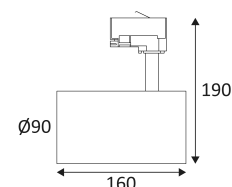

CODE	FARBE	MATERIAL	AC	LED	T° (K)	LED Lumen	System Lumen	α
TR137WW05	SCHWARZ	ALUMINIUMGUSS	AC 230V	28W	3000K	4600 Lm	3990 Lm	24°
TR137WW30	WEISS	ALUMINIUMGUSS	AC 230V	28W	3000K	3250 Lm	2501 Lm	24°
TR137NW05	SCHWARZ	ALUMINIUMGUSS	AC 230V	28W	4000K	4600 Lm	3990 Lm	24°
TR137NW30	WEISS	ALUMINIUMGUSS	AC 230V	28W	4000K	4600 Lm	3990 Lm	24°
TR138WW05	SCHWARZ	ALUMINIUMGUSS	AC 230V	28W	3000K	4600 Lm	4105 Lm	36°
TR138WW30	WEISS	ALUMINIUMGUSS	AC 230V	28W	3000K	3250 Lm	2437 Lm	36°
TR138NW05	SCHWARZ	ALUMINIUMGUSS	AC 230V	28W	4000K	4600 Lm	4035 Lm	36°
TR138NW30	WEISS	ALUMINIUMGUSS	AC 230V	28W	4000K	4600 Lm	4035 Lm	36°

Vertikale Orientierung der Leuchte möglich bis zu einem maximum von 90°.

Horizontale Orientierung der Leuchte möglich bis zu einem maximum von 330°.

CE Genehmigung.

CRI >80

LED-Spezifikationen.

Photobiologisches Risiko RG1