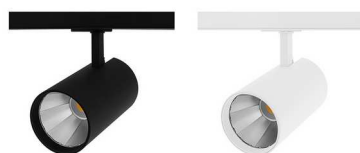

ALYX T MONO

- Scheinwerfer für Akzentbeleuchtung.
- Adapter für Track MONO MINI MAIN.
- In der Leuchte integrierter nicht dimmbarer Konverter.

Dieses Produkt enthält 1 Lichtquelle(n) mit F (24°), D (36°) energieeffiz:

CODE	FARBE	MATERIAL	AC	LED	T° (K)	LED Lumen	System Lumen	α
TR137WW05	SCHWARZ	ALUMINIUMGUSS	AC 230V	28W	3000K	4600 Lm	3990 Lm	24°
TR137WW30	WEISS	ALUMINIUMGUSS	AC 230V	28W	3000K	3250 Lm	2501 Lm	24°
TR137NW05	SCHWARZ	ALUMINIUMGUSS	AC 230V	28W	4000K	4600 Lm	3990 Lm	24°
TR137NW30	WEISS	ALUMINIUMGUSS	AC 230V	28W	4000K	4600 Lm	3990 Lm	24°
TR138WW05	SCHWARZ	ALUMINIUMGUSS	AC 230V	28W	3000K	4600 Lm	4105 Lm	36°
TR138WW30	WEISS	ALUMINIUMGUSS	AC 230V	28W	3000K	3250 Lm	2437 Lm	36°
TR138NW05	SCHWARZ	ALUMINIUMGUSS	AC 230V	28W	4000K	4600 Lm	4035 Lm	36°
TR138NW30	WEISS	ALUMINIUMGUSS	AC 230V	28W	4000K	4600 Lm	4035 Lm	36°

SCHWARZ

WEISS

Nur für Deckenmontage.

Nur für den Innengebrauch.

Schutz gegen Eindringen von Körpern von mehr als 12mm. Ohne Schutz gegen Wasser.

Schutz gegen eine Stoßenergie von 0,20 Joule.

Beleuchtung mit Hauptisolierung, mit einem Gerät welches alle seine Metallteile die zugänglich sind mit dem Schutzleiter verbindet.

Vertikale Orientierung der Leuchte möglich bis zu einem maximum von 90°.

Horizontale Orientierung der Leuchte möglich bis zu einem maximum von 330°.

CE Genehmigung.

CRI >80

LED-Spezifikationen.

Photobiologisches Risiko RG1