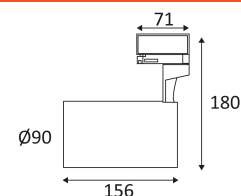

ALYX T

- Projector voor accentverlichting.
- Adapter voor Track III SURFACE-rail (pagina 208).
- Niet dimbare omvormer geïntegreerd in het toestel.