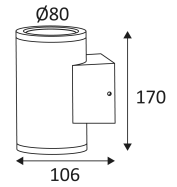

ALTO 2 GU10

- Wandarmatuur voor buitenverlichting.
- Lichtkappen in helder gehard glas.
- "Up&down"-verlichting.

CODE	KLEUR	MATERIAAL	SOCKET	AC	Watt Max	LAMP
OU50905	MAT ZWART	GEGOTEN ALUMINIUM	GU10	AC 230V	2x35W	PAR16

Wandmontage alleen. Deze lamp verlicht 2 verschillende zones.

Bescherming tegen het stof en tegen de projecties van water.

Bescherming tegen een impact-energie van 1 Joule.

Product met hoofdisolatie, met een apparaat dat alle metalen delen die toegankelijk zijn met de beschermingsleiding verbindt.

CE gekeurd.

Getest bij 650°.

3 jaar garantie.

Lichtbron vervangbaar door eindgebruiker.