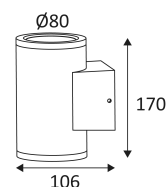

# ALTO 2 GU10

- Applique murale pour éclairage extérieur.
- Diffuseurs en verre trempé clair.
- Eclairage "up&down".

CODE	COULEUR	MATIÈRE	SOCKET	AC	Watt Max	LAMPE
OU50905	NOIR MAT	FONTE D'ALUMINIUM	GU10	AC 230V	2x35W	PAR16