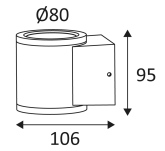

ALTO 1 GU10

- Wandarmatuur voor buitenverlichting.
- Lichtkap in helder gehard glas.
- "Down"-verlichting.

CODE	KLEUR	MATERIAAL	SOCKET	AC	Watt Max	LAMP
OU50805	MAT ZWART	GEGOTEN ALUMINIUM	GU10	AC 230V	35W	PAR16