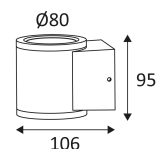

ALTO 1 GU10

- Applique murale pour éclairage extérieur.
- Diffuseur en verre trempé clair.
- Eclairage "down".

CODE	COULEUR	MATIÈRE	SOCKET	AC	Watt Max	LAMP
OU50805	NOIR MAT	FONTE D'ALUMINIUM	GU10	AC 230V	35W	PAR16