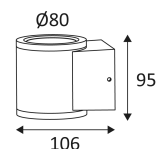

# ALTO 1 GU10

- Wandleuchte für Außenbeleuchtung.
- Diffusor aus klarem gehärtetem Glas.
- Downlight.

| CODE    | FARBE        | MATERIAL      | SOCKET | AC      | Watt Max | LAMPE |
|---------|--------------|---------------|--------|---------|----------|-------|
| OU50805 | SCHWARZ MATT | ALUMINIUMGUSS | GU10   | AC 230V | 35W      | PAR16 |