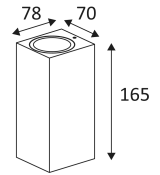

ALTEA 2 GU10

- Wandarmatuur voor buitenverlichting.
- Lichtkappen in helder gehard glas.
- "Up&down"-verlichting.
- Met in&uit kabel.

CODE	KLEUR	MATERIAAL	SOCKET	AC	Watt Max	LAMP
OU51105	MAT ZWART	GEGOTEN ALUMINIUM	GU10	AC 230V	2x35W	PAR16