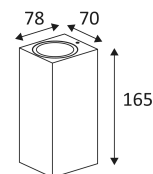

ALTEA 2 GU10

- Wandleuchte für Außenbeleuchtung.
- Diffusoren aus klarem gehärtetem Glas.
- Up- und Downlight.
- Mit Kabelein- und -ausgang.

CODE	FARBE	MATERIAL	SOCKET	AC	Watt Max	LAMPE
OU51105	SCHWARZ MATT	ALUMINIUMGUSS	GU10	AC 230V	2x35W	PAR16