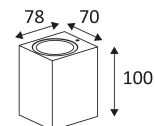

ALTEA 1 GU10

- Wandarmatuur voor buitenverlichting.
- Lichtkap in helder gehard glas.
- "Down"-verlichting.

CODE	KLEUR	MATERIAAL	SOCKET	AC	Watt Max	LAMP
OU51005	MAT ZWART	GEGOTEN ALUMINIUM	GU10	AC 230V	35W	PAR16