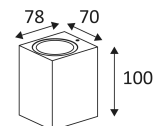

ALTEA 1 GU10

- Applique murale pour éclairage extérieur.
- Diffuseur en verre trempé clair.
- Eclairage "down".

CODE	COULEUR	MATIÈRE	SOCKET	AC	Watt Max	LAMPE
OU51005	NOIR MAT	FONTE D'ALUMINIUM	GU10	AC 230V	35W	PAR16