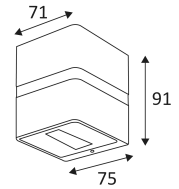

ALMA S

- Wandarmatuur voor buitenverlichting.
- "Up&down"-verlichting.
- Niet dimbare omvormer geïntegreerd in het toestel.

Dit product bevat 2 lichtbron(nen) energiezuinig G.

CODE	KLEUR	MATERIAAL	AC	LED	T° (K)	LED Lumen	System Lumen	α
OU387WW24	ANTRACIET	GEGOTEN ALUMINIUM	AC 230V	6W	3000K	200 Lm	135 Lm	40° / 80°

Wandmontage alleen. Deze lamp verlicht 2 verschillende zones.

Buitengebruik.

Bescherming tegen het stof en tegen de projecties van water.

Weerstand : 1 Joule.

Product met hoofdisolatie, met een apparaat dat alle metalen delen die toegankelijk zijn met de beschermingsleiding verbindt.

Lichtbundel 40°.

Lichtbundel 80°.

CE gekeurd.

CRI >80

LED-specificaties.

RG0.

Getest bij 650°.

Voeding inbegrepen.

3 jaar garantie.

Fotometrische curve beschikbaar op de website: www.indigo-lighting.com

Driver vervangbaar door elektriciens.

LED vervangbaar door elektriciens.