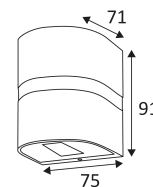

ALMA R

- Wandarmatuur voor buitenverlichting.
- "Up&down"-verlichting.
- Niet dimbare omvormer geïntegreerd in het toestel.

Dit product bevat 2 lichtbron(nen) energiezuinig G.

CODE	KLEUR	MATERIAAL	AC	LED	T° (K)	LED Lumen	System Lumen	α
OU431WW24	ANTRACIET	GEGOTEN ALUMINIUM	AC 230V	6W	3000K	200 Lm	135 Lm	40° / 80°

Wandmontage alleen. Deze lamp verlicht 2 verschillende zones.

Buitengebruik.

Bescherming tegen het stof en tegen de projecties van water.

Weerstand : 1 Joule.

Product met hoofdisolatie, met een apparaat dat alle metalen delen die toegankelijk zijn met de beschermingsleiding verbindt.

Lichtbundel 40°.

Lichtbundel 80°.

CE gekeurd.

CRI >80

LED-specificaties.

RG0.

Getest bij 650°.

Voeding inbegrepen.

3 jaar garantie.

Fotometrische curve beschikbaar op de website: www.indigo-lighting.com

Driver vervangbaar door elektriciens.

LED vervangbaar door elektriciens.