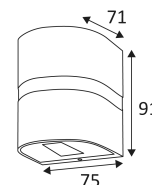

CODE	COULEUR	MATIÈRE	AC	LED	T° (K)	LED Lumen	System Lumen	α
OU431WW24	ANTHRACITE	FONTE D'ALUMINIUM	AC 230V	6W	3000K	200 Lm	135 Lm	40° / 80°

Montage sur un mur uniquement. Ce luminaire éclaire avec 2 zones d'éclairage.