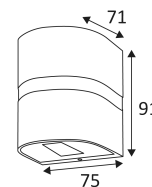

ALMA R

- Wandleuchte für Außenbeleuchtung.
- Up- und Downlight.
- In der Leuchte integrierter nicht dimmbarer Konverter.

Dieses Produkt enthält 2 Lichtquelle(n) mit G energieeffizient.

CODE	FARBE	MATERIAL	AC	LED	T° (K)	LED Lumen	System Lumen	α
OU431WW24	ANTHRAZIT	ALUMINIUMGUSS	AC 230V	6W	3000K	200 Lm	135 Lm	40° / 80°

Nur für Wandmontage. Diese Lampe beleuchtet zwei verschiedene Zonen.

Außengebrauch.

Gegen Staub geschützt. Und geschützt gegen Spritzwasser.

Widerstand : 1 Joule.

Beleuchtung mit Hauptisolierung, mit einem Gerät welches alle seine Metallteile die zugänglich sind mit dem Schutzleiter verbindet.

Strahlwinkel 40°.

Strahlwinkel 80°.

CE Genehmigung.

CRI>80

LED-Spezifikationen.

RG0.

Getest bij 650°.

Stromversorgung einbegriffen.

3 Jahre Garantie.

Luxeinheit auf der Website verfügbar: www.indigo-lighting.com

Driver von einem Elektriker austauschbar.

LED von einem Elektriker austauschbar.