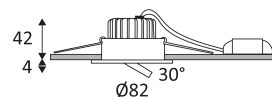

ALIS 1014 RDX

- Ronde richtbare inbouwspot.
- Bevestiging met veren.
- Dubbel automatisch klemmenblok.
- Met membraan om waterdichtheid te behouden.
- Met externe dimbare omvormer.
- Verenigbaar met fase aansnijding of fase afsnijdingsdimmer.

Dit product bevat 1 lichtbron(nen) energiezuinig E.