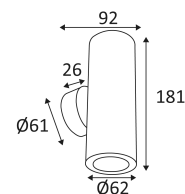

ALI 196 GU10

- Wandarmatuur voor buitenverlichting.
- "Up&down"-verlichting.
- Lenzen voor optimale verlichting.

CODE	MATERIAAL	SOCKET	AC	Watt Max	LAMP
AD20101	GEANODISEERD ALUMINIUM	GU10	AC 230V	2x11W	LED

Wandmontage alleen. Deze lamp verlicht 2 verschillende zones.

Buitengebruik.

Stofdicht. Bescherming tegen waterstralen.

Weerstand : 0,50 Joule.

Product met hoofdisolatie, met een apparaat dat alle metalen delen die toegankelijk zijn met de beschermingsleiding verbindt.