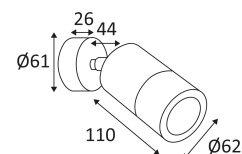

ALI 126 GU10

- Applique murale ou plafonnier pour éclairage extérieur.
- Lentille pour éclairage optimisé.

CODE	MATIÈRE	SOCKET	AC	Watt Max	LAMPE
AD20301	ALUMINIUM ANODISE	GU10	AC 230V	11W	LED

Montage sur un mur ou un plafond.

Usage extérieur.

Etanchéité aux poussières. Protection contre les jets d'eau.

Résistance : 0,50 Joule.

Produit à isolation principale qui comporte des dispositifs reliant l'ensemble de ses parties métalliques accessibles au conducteur de protection.

Orientation verticale possible du luminaire pour un maximum de 30°.

Orientation horizontale possible du luminaire pour un maximum de 355°.

Homologation CE.

Testé à 650°.

Garantie 2 ans.