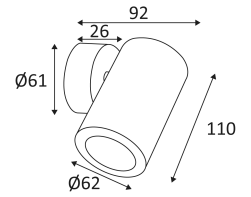

# ALI 125 GU10

- Wandarmatuur voor buitenverlichting.
- "Up" of "down"-verlichting.
- Lens voor optimale verlichting.

CODE	MATERIAAL	SOCKET	AC	Watt Max	LAMP
AD20401	GEANODISEERD ALUMINIUM	GU10	AC 230V	11W	LED

Wandmontage alleen.

Wandmontage alleen.

Buitengebruik.

Stofdicht. Bescherming tegen waterstralen.

Bescherming tegen een impact-energie van 0,50 Joule.

Product met hoofdisolatie, met een apparaat dat alle metalen delen die toegankelijk zijn met de beschermingsleiding verbindt.