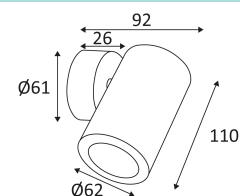

ALI 125 GU10

- Applique murale pour éclairage extérieur.
- Eclairage "up" ou "down".
- Lentille pour éclairage optimisé.

CODE	MATIÈRE	SOCKET	AC	Watt Max	LAMP
AD20401	ALUMINIUM ANODISE	GU10	AC 230V	11W	LED

Montage sur un mur uniquement.

Montage sur un mur uniquement.

Usage extérieur.

Etanchéité aux poussières. Protection contre les jets d'eau.

Protection contre une énergie de choc de 0,50 Joule.

Produit à isolation principale qui comporte des dispositifs reliant l'ensemble de ses parties métalliques accessibles au conducteur de protection.