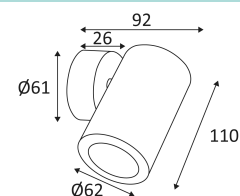

ALI 125 GU10

- Wandleuchte für Außenbeleuchtung.
- Up- oder Downlight.
- Linse zur optimalen Ausleuchtung.

CODE	MATERIAL	SOCKET	AC	Watt Max	LAMP
AD20401	ELOXIERTES ALUMINIUM	GU10	AC 230V	11W	LED

 Nur für Wandmontage.

 Nur für Wandmontage.

 Außengebrauch.

 Staubdicht. Schutz gegen Wasserstrahlen.

 Schutz gegen eine Stoßenergie von 0,50 Joule.

 Beleuchtung mit Hauptisolierung, mit einem Gerät welches alle seine Metallteile die zugänglich sind mit dem Schutzleiter verbindet.