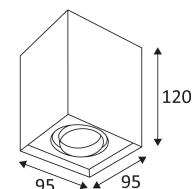

ALBA S GU10

- Vierkant, richtbaar plafondarmatuur.

CODE	KLEUR	MATERIAAL	SOCKET	AC	Watt Max	LAMP
WA19605	MAT ZWART	ALUMINIUM	GU10	AC 230V	13W	PAR16 LED
WA19630	MAT WIT	ALUMINIUM	GU10	AC 230V	13W	PAR16 LED

MAT ZWART

MAT WIT

 Plafondbevestiging alleen.

 Alleen voor binnengebruik.

 Bescherming tegen het binnendringen van lichaam >12mm. Zonder bescherming tegen water.

 Weerstand : 0,23 Joule.

 Product met hoofdisolatie, met een apparaat dat alle metalen delen die toegankelijk zijn met de beschermingsleiding verbindt.