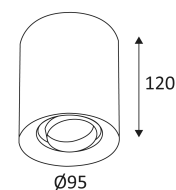

# ALBA R GU10

- Runde Deckenleuchte, schwenkbar.

CODE	FARBE	MATERIAL	SOCKET	AC	Watt Max	LAMPE
WA19505	SCHWARZ MATT	ALUMINIUM	GU10	AC 230V	13W	PAR16 LED
WA19530	WEISS MATT	ALUMINIUM	GU10	AC 230V	13W	PAR16 LED

SCHWARZ MATT

WEISS MATT

Nur für Deckenmontage.

Nur für den Innengebrauch.

Schutz gegen Eindringen von Körpern von mehr als 12mm. Ohne Schutz gegen Wasser.

Widerstand : 0,23 Joule.

Beleuchtung mit Hauptisolierung, mit einem Gerät welches alle seine Metallteile die zugänglich sind mit dem Schutzleiter verbindet.