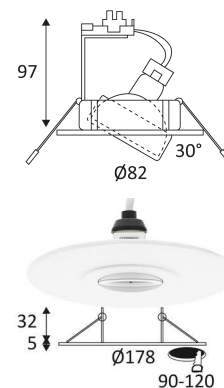

ALA1013 RX GU10 AUTO

- Richtbare ronde inbouwspot.
- Geleverd met veren en bladveren.
- Dubbel automatisch klemmenblok.
- Optioneel : Afwerkingsring die een uitsparingsdiameter van 90 tot 120mm bedekt.

Product waarvan die toegankelijke delen geschieden zijn van de actieve delen, door een dubbele of een versterkte isolatie.

Gatdiameter voor de armatuur in te voegen. (68mm)

Verticale oriëntatie van het toestel mogelijk tot een maximum van 30°.