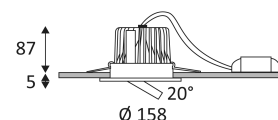

AL1016 RX

- Ronde richtbare inbouw-downlight.
- Bevestiging met veren.
- Met externe niet dimbare omvormer.
- Optioneel : Dimbare omvormer CD125 afzonderlijk te bestellen.

Dit product bevat 54 lichtbron(nen)

Dit product bevat 1 lichtbron(nen) energiezuinig F.

CODE	KLEUR	MATERIAAL	AC	DC	LED	T° (K)	LED Lumen	System Lumen
DO107WW30	MAT WIT	GEGOTEN ALUMINIUM	AC 230V	DC 700mA 36V	26W	3000K	2350 Lm	2050 Lm
DO107NW30	MAT WIT	GEGOTEN ALUMINIUM	AC 230V	DC 700mA 36V	26W	4000K	2450 Lm	2140 Lm

CODE	Watt Max	PRI	SEC	INPUTS	OUTPUTS	Max Case T°	Max Amb. T°
CD125	19-35W	AC 230V	DC 700mA	1	1	75°C	45°C

Inbouw Plafondmontage alleen.

Alleen voor binnengebruik.

Bescherming tegen het binnendringen van lichaam > 12mm en tegen verticaal vallende waterdruppels met een inclinatie van max. 60°.

Weerstand : 0,23 Joule.

Product aangedreven door een laag voltage (SELV) die niet groter is dan 50V (AC RMS).

Gatdiameter voor de armatuur in te voegen. (140mm)

Verticale oriëntatie van het toestel mogelijk tot een maximum van 20°.

Lichtbundel 30°.

CE gekeurd.

CRI >90

LED-specificaties.

UGR lager dan 19.

RG1.

Getest bij 650°.

De armatuur kan na de installatie niet bedekt worden, zelfs door een isolatie.

Beschermingsklasse II voeding inbegrepen.

Aan te sluiten op een constante stroom Led voeding van 700mA DC.

5 jaar garantie.

Fotometrische curve beschikbaar op de website: www.indigo-lighting.com