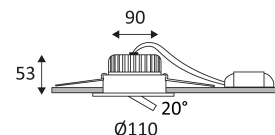

AL1015 RX

- Runde Einbauleuchte, schwenkbar.
- Befestigung mit Federn.
- Inklusive nicht dimmbarer Treiber.
- Optional: dimmbarer Konverter CD112, separat bestellen.

Dieses Produkt enthält 1 Lichtquelle(n) mit F energieeffizient.

Dieses Produkt enthält 53 Lichtquelle(n)

Dieses Produkt enthält 1 Lichtquelle(n) mit F energieeffizient.