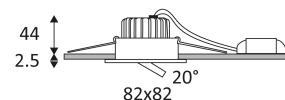

# AL1014 SDX

- Vierkante richtbare inbouwspot.
- Bevestiging met veren.
- Dubbel automatisch klemmenblok.
- Met externe dimbare omvormer.
- Verenigbaar met fase aansnijding of fase afsnijdingsdimmer.

Dit product bevat 1 lichtbron(nen) energiezuinig E.