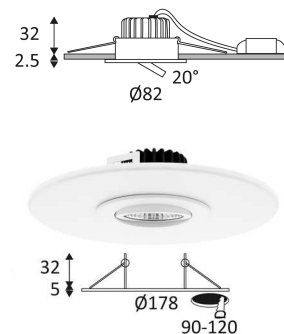

# AL1014 RDX WARM

- Runde Einbauleuchte, schwenkbar.
- Befestigung mit Federn.
- Geeignet zur Abdeckung mit Rolldämmung.
- Farbtemperatur von 1800K bis 3000K je nach Dimmintensität.
- Doppelte automatische Anschlußbox.
- Inklusive dimmbarer Treiber.
- Kompatibel mit Phasen- und Phasenabschnittsdimmer.
- Zubehör : Ring mit einem Bohrdurchmesser von 90 bis 120mm separat bestellen.

SCHWARZ MATT

WEISS MATT

ZUBEHÖR	FARBE	MATERIAL	BESCHREIBUNG	L (mm)
DO33305	SCHWARZ MATT	ALUMINIUM	ENDRING 90-120mm	178 
DO33330	WEISS MATT	ALUMINIUM	ENDRING 90-120mm	178 

Nur für Deckeneinbaumontage.

Nur für den Innenbereich.

Schutz gegen Eindringen von Körpern von mehr als 1mm. Schutz gegen Spritzwasser.

Widerstand : 0,23 Joule

Produkt geliefert mit einer niedrigen Spannung (SELV) die 50 V nicht überschreitet (RMS AC).

Durchmesser der Bohrung für die Leuchte. (68mm)

Mindesthöhe der Zwischendecke, um die Leuchte anzubringen. (55mm)

Vertikale Orientierung der Leuchte möglich bis zu einem maximum von 20°.

Strahlwinkel 38°.

CE Genehmigung.

CRI > 90

LED-Spezifikationen.

**RG1** RG1.**650°** Getestet bei 650°. Das Produkt kann nach der Installation abgedeckt werden durch eine Isolation (Ausser geblasene Isolierung). Inklusive Treiber Schutzklasse II.**350 mA** Verbindung zu einem Power-LED-Konstantstrom 350mA DC. Von 1800 bis 3000K wechselnde Farbtemperatur je nach Dimmintensität.**5** 5 Jahre Garantie. Luxeinheit auf der Website verfügbar: [www.indigo-lighting.com](http://www.indigo-lighting.com) LED von einem Elektriker austauschbar. Driver von einem Elektriker austauschbar.