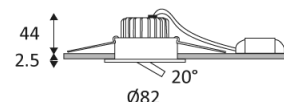

AL1014 RDX OUT

- Ronde richtbare inbouwspot.
- Met oppervlaktebehandeling voor een betere weerstand.
- Bevestiging met veren.
- Met externe dimbare omvormer.
- Verenigbaar met fase aansnijding of fase afsnijdingsdimmer.

Dit product bevat 1 lichtbron(nen) energiezuinig E.