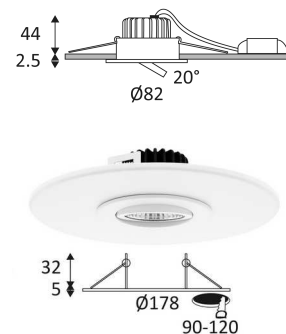

AL1014 RDX

- Ronde richtbare inbouwspot.
- Bevestiging met veren.
- Dubbel automatisch klemmenblok.
- Met externe dimbare omvormer.
- Verenigbaar met fase aansnijding of fase afsnijdingsdimmer.
- Optioneel : Afwerkingsring die een uitsparingsdiameter van 90 tot 120mm bedekt.

Dit product bevat 1 lichtbron(nen) energiezuinig E.

CODE	KLEUR	MATERIAAL	AC	DC	LED	T° (K)	LED Lumen	System Lumen	α
DO16039	TITAAN	GEGOTEN ALUMINIUM	AC 230V	DC 500mA 18V	9W	3000K	940 Lm	830 Lm	38°
DO16105	MAT ZWART	GEGOTEN ALUMINIUM	AC 230V	DC 500mA 18V	9W	4000K	990 Lm	870 Lm	38°
DO16125	ALUMINIUM	GEGOTEN ALUMINIUM	AC 230V	DC 500mA 18V	9W	4000K	990 Lm	870 Lm	38°
DO16130	MAT WIT	GEGOTEN ALUMINIUM	AC 230V	DC 500mA 18V	9W	4000K	990 Lm	870 Lm	38°
DO30225	ALUMINIUM	GEGOTEN ALUMINIUM	AC 230V	DC 500mA 18V	9W	3000K	940 Lm	800 Lm	60°
DO30230	MAT WIT	GEGOTEN ALUMINIUM	AC 230V	DC 500mA 18V	9W	3000K	940 Lm	800 Lm	60°
DO30238	GEANODISEERD ANTRAC.	GEGOTEN ALUMINIUM	AC 230V	DC 500mA 18V	9W	3000K	940 Lm	800 Lm	60°
DO30325	ALUMINIUM	GEGOTEN ALUMINIUM	AC 230V	DC 500mA 18V	9W	4000K	1000 Lm	850 Lm	60°
DO30330	MAT WIT	GEGOTEN ALUMINIUM	AC 230V	DC 500mA 18V	9W	4000K	1000 Lm	850 Lm	60°
DO30338	GEANODISEERD ANTRAC.	GEGOTEN ALUMINIUM	AC 230V	DC 500mA 18V	9W	4000K	1000 Lm	850 Lm	60°

Inbouw Plafondmontage alleen.

Alleen voor binnengebruik.

Bescherming tegen het binnendringen van lichaam van meer dan 1mm. Bescherming tegen waterspatten.

Bescherming tegen een impact-energie van 0,20 Joule.

Product aangedreven door een laag voltage (SELV) die niet groter is dan 50V (AC RMS).

Gatdiameter voor de armatuur in te voegen. (68mm)

Minimale hoogte van het verlaagde plafond om de armatuur te bevestigen. (60mm)

Verticale oriëntatie van het toestel mogelijk tot een maximum van 20°.