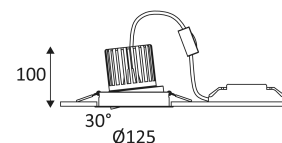

# ADA 2 RX

- Ronde richtbare inbouwspot.
- 2700K, 3000K of 4000K naar keuze via een schakelaar aan de achterkant van het armatuur.
- Bevestiging met veren.
- Met externe niet dimbare omvormer.

Dit product bevat 1 lichtbron(nen) energiezuinig F.

MAT ZWART

MAT WIT

Inbouw Plafondmontage alleen.

Binnen en buiten gebruik.

Stofdicht. Bescherming tegen waterstralen.

Bescherming tegen een impact-energie van 0,20 Joule.

Product aangedreven door een laag voltage (SELV) die niet groter is dan 50V (AC RMS).