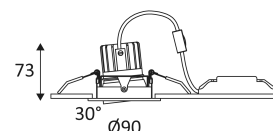

ADA 1 RX

- Ronde richtbare inbouwspot.
- Bevestiging met veren.
- Met externe niet dimbare omvormer.

Dit product bevat 1 lichtbron(nen) energiezuinig F.