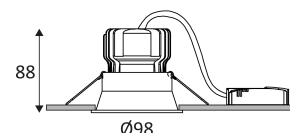

ABY 3 RD

- Ronde vaste inbouwspot.
- Anti-verblindings reflector.
- Bevestiging met veren.
- Met externe dimbare omvormer.
- Verenigbaar met fase aansnijding of fase afsnijdingsdimmer.

Dit product bevat 1 lichtbron(nen) energiezuinig F.

CODE	KLEUR	MATERIAAL	AC	DC	LED	T° (K)	LED Lumen	System Lumen
DO464WW05	MAT ZWART	GEGOTEN ALUMINIUM	AC 230V	DC 350mA 36V	15W	3000K	1300 Lm	1151 Lm
DO464WW30	MAT WIT	GEGOTEN ALUMINIUM	AC 230V	DC 350mA 36V	15W	3000K	1300 Lm	1151 Lm
DO464NW05	MAT ZWART	GEGOTEN ALUMINIUM	AC 230V	DC 350mA 36V	15W	4000K	1700 Lm	1447 Lm
DO464NW30	MAT WIT	GEGOTEN ALUMINIUM	AC 230V	DC 350mA 36V	15W	4000K	1700 Lm	1447 Lm

Inbouw Plafondmontage alleen.

Alleen voor binnengebruik.

Bescherming tegen het binnendringen van lichaam > 12mm en tegen verticaal vallende waterdruppels met een inclinatie van max. 60°.

Weerstand : 1 Joule.

Product aangedreven door een laag voltage (SELV) die niet groter is dan 50V (AC RMS).

Gatdiameter voor de armatuur in te voegen. (92mm)

Lichtbundel 45°.

CE gekeurd.

CRI >80

LED-specificaties.

RG1.

Getest bij 650°.

De armatuur kan na de installatie niet bedekt worden, zelfs door een isolatie.

Beschermingsklasse II voeding inbegrepen.

Aan te sluiten op een constante stroom Led voeding van 350mA DC.

Het product is dimbaar.