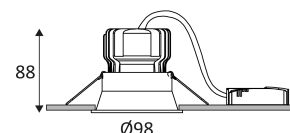

ABY 3 RD

- Spot encastré rond fixe.
- Réflecteur basse luminance.
- Fixation par ressorts.
- Convertisseur dimmable déporté fourni.
- Compatible avec variateur début et fin de phase.

Ce produit contient 1 source(s) lumineuse(s) d'efficacité énergétique F.

Résistance : 1 Joule.

Produit alimenté sous une très basse tension de sécurité (T.B.T.S) qui n'excède pas 50V (valeur efficace en courant alternatif).

Diamètre de percement pour insérer le luminaire. (92mm)