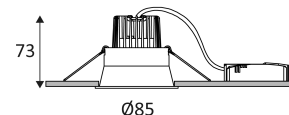

ABY 2 RD

- Ronde vaste inbouwspot.
- Anti-verblindings reflector.
- Bevestiging met veren.
- Met externe dimbare omvormer.
- Verenigbaar met fase aansnijding of fase afsnijdingsdimmer.

Dit product bevat 1 lichtbron(nen) energiezuinig F.

CODE	KLEUR	MATERIAAL	AC	DC	LED	T° (K)	LED Lumen	System Lumen
DO462WW05	MAT ZWART	GEGOTEN ALUMINIUM	AC 230V	DC 200mA 36V	9W	3000K	750 Lm	680 Lm
DO462WW30	MAT WIT	GEGOTEN ALUMINIUM	AC 230V	DC 200mA 36V	9W	3000K	750 Lm	680 Lm
DO462NW05	MAT ZWART	GEGOTEN ALUMINIUM	AC 230V	DC 200mA 36V	9W	4000K	950 Lm	860 Lm
DO462NW30	MAT WIT	GEGOTEN ALUMINIUM	AC 230V	DC 200mA 36V	9W	4000K	950 Lm	860 Lm

Inbouw Plafondmontage alleen.

Alleen voor binnengebruik.

Bescherming tegen het binnendringen van lichaam > 12mm en tegen verticaal vallende waterdruppels met een inclinatie van max. 60°.

Weerstand : 1 Joule.

Product aangedreven door een laag voltage (SELV) die niet groter is dan 50V (AC RMS).

Gatdiameter voor de armatuur in te voegen. (80mm)

Lichtbundel 36°.

CE gekeurd.

CRI >80

LED-specificaties.

RG1.

Getest bij 650°.

De armatuur kan na de installatie niet bedekt worden, zelfs door een isolatie.

Beschermingsklasse II voeding inbegrepen.

Aan te sluiten op een constante stroom Led voeding van 200mA DC.

Het product is dimbaar.